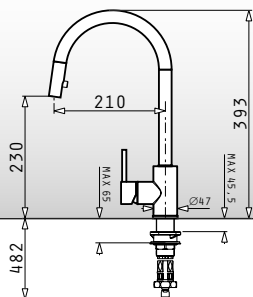

Amada premium

Αναμεικτική μπαταρία με κεραμικό δίσκο & εκτεινόμενο ντους