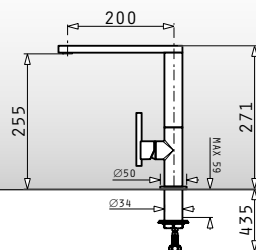

Grazia elegant

Αναμεικτική μπαταρία με κεραμικό δίσκο