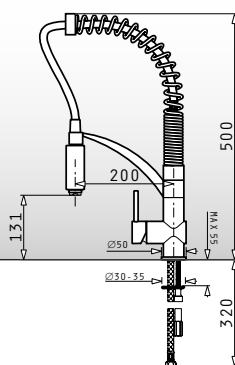

6. Βαφή - Επιχρωμίωση

Χρήση εποξεικής βαφής με πάχος μεγαλύτερο των 20micron και αντοχή σε τεστ ψεκασμού με σπρέι αλατιού πάνω από **300 ώρες**.

KTW

Cresento elegant

Επαγγελματικού σχεδιασμού μπαταρία με εκτεινόμενο ντους