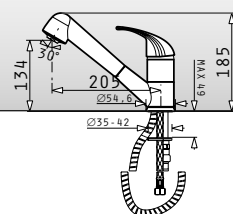

Festivo classic

Αναμεικτική μπαταρία με κεραμικό δίσκο & εκτεινόμενο ντους

Χρώμα	Κωδικός	Προ Φ.Π.Α.	Με Φ.Π.Α.
ΧΡΟΜΕ	095201001	85,00€	105,40€
ΣΑΤΙΝΕ	095201101	102,00€	126,48€

SNOW	095300901	102,00€	126,48€
CARBON	095301001	102,00€	126,48€
BEIGE	095202301	102,00€	126,48€
MOCHA	095301101	102,00€	126,48€
CHOCOLATE	090910501	102,00€	126,48€
IRON GREY	090912401	102,00€	126,48€