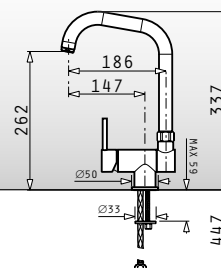

Rota classic

Αναμεικτική μπαταρία με κεραμικό δίσκο

Gusto classic

Αναμεικτική μπαταρία με κεραμικό δίσκο

Contralto classic

Περιστρεφόμενη αναμεικτική μπαταρία με κεραμικό δίσκο, κατάλληλη για εγκατάσταση μπροστά από ανοιγόμενο παράθυρο.