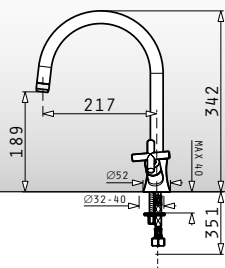

Alegreto classic

Αναμεικτική μπαταρία με κεραμικούς δίσκους