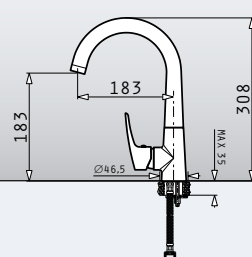

Lorena essential

Επιτοίχια αναμεικτική μπαταρία με κεραμικό δίσκο