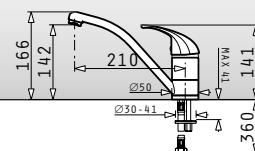

Modo classic

Αναμεικτική μπαταρία με κεραμικό δίσκο

Χρώμα	Κωδικός	Προ Φ.Π.Α.	Με Φ.Π.Α.
ΧΡΟΜΕ	095191001	50,00€	62,00€
ΣΑΤΙΝΕ	095191101	68,00€	84,32€

BEIGE	095192301	68,00€	84,32€