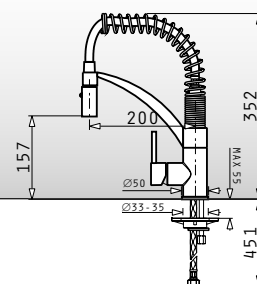

Mini Cresento elegant

Επαγγελματικού σχεδιασμού μπαταρία με αποσπώμενο ντους