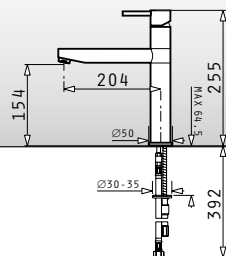

Rota classic

Αναμεικτική μπαταρία με κεραμικό δίσκο