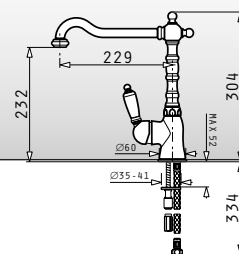

Baroque classic

Αναμεικτική μπαταρία με κεραμικό δίσκο