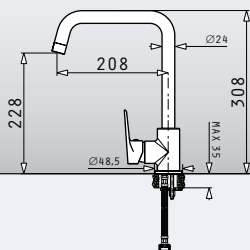

Daniele essential

Αναμεικτική μπαταρία με κεραμικό δίσκο

Espressivo essential

Αναμεικτική μπαταρία με κεραμικό δίσκο

Χρώμα	Κωδικός	Προ Φ.Π.Α.	Με Φ.Π.Α.
ΧΡΩΜΕ	090926701	72,00€	89,28€

Χρώμα	Κωδικός	Προ Φ.Π.Α.	Με Φ.Π.Α.
ΧΡΩΜΕ	090900201	99,00€	122,76€