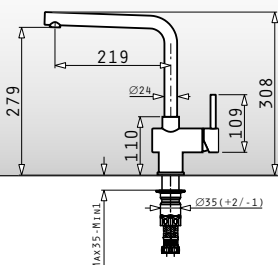

Mandolin premium

Ανοξείδωτη αναμεικτική μπαταρία με κεραμικό δίσκο

Alegreto classic

Αναμεικτική μπαταρία με κεραμικούς δίσκους

Balata classic

Αναμεικτική μπαταρία με κεραμικό δίσκο & εκτεινόμενο ντους

Χρώμα	Κωδικός	Προ Φ.Π.Α.	Με Φ.Π.Α.
ΑΝΟΞΕΙΔΩΤΟ	090917501	86,00€	106,64€