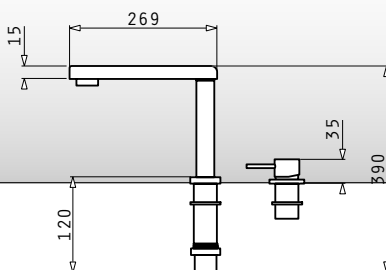

ΜΠΑΤΑΡΙΕΣ ΚΟΥΖΙΝΑΣ

Amada premium

Αναμεικτική μπαταρία με κεραμικό δίσκο & εκτεινόμενο ντους

Satellita premium

Χωνευτή αναμεικτική μπαταρία με κεραμικό δίσκο, κατάλληλη για εγκατάσταση μπροστά από ανοιγόμενο παράθυρο.