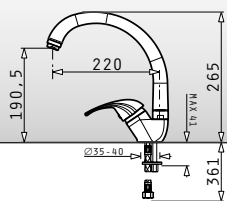

Mezzo essential

Αναμεικτική μπαταρία με κεραμικό δίσκο