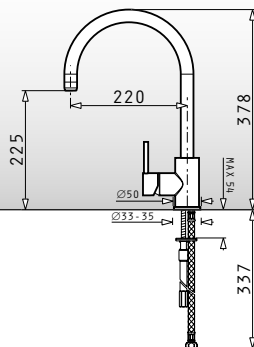

Gusto classic

Αναμεικτική μπαταρία με κεραμικό δίσκο