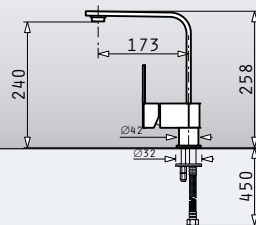

Daniele essential

Αναμεικτική μπαταρία με κεραμικό δίσκο

Espressivo essential

Αναμεικτική μπαταρία με κεραμικό δίσκο

Χρώμα	Κωδικός	Προ Φ.Π.Α.	Με Φ.Π.Α.
ΧΡΩΜΕ	090926701	72,00€	89,28€

Χρώμα	Κωδικός	Προ Φ.Π.Α.	Με Φ.Π.Α.
ΧΡΩΜΕ	090900201	99,00€	122,76€