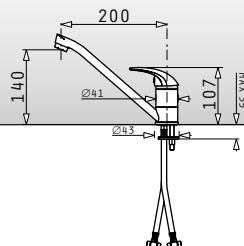

Mezzo essential

Αναμεικτική μπαταρία με κεραμικό δίσκο

Χρώμα	Κωδικός	Προ Φ.Π.Α.	Με Φ.Π.Α.
ΧΡΩΜΕ	095181001	59,00€	73,16€

Fino essential

Αναμεικτική μπαταρία με κεραμικό δίσκο

Χρώμα	Κωδικός	Προ Φ.Π.Α.	Με Φ.Π.Α.
ΧΡΩΜΕ	090915001	40,00€	49,60€