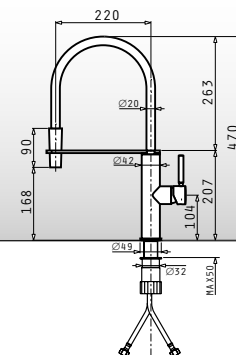

Cornetta elegant

Αναμεικτική μπαταρία με κεραμικό δίσκο & αποσπώμενο ντους από σιλκόνη

Χρώμα	Κωδικός	Προ Φ.Π.Α.	Με Φ.Π.Α.
ΧΡΩΜΕ & ΜΑΥΡΟ	090920201	205,00€	254,20€