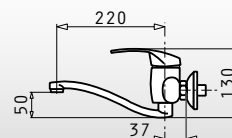

Sereno essential

Επιτοίχια αναμεικτική μπαταρία με κεραμικό δίσκο