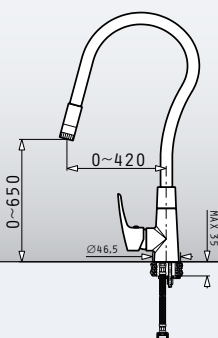

Elvira essential

Αναμεικτική μπαταρία με κεραμικό δίσκο & εύκαμπτο ντους από αιλίκονη