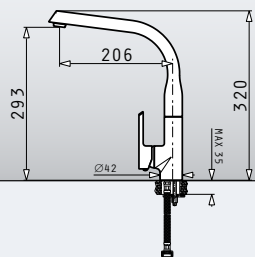

Mercurio essential

Αναμεικτική μπαταρία με κεραμικό δίσκο