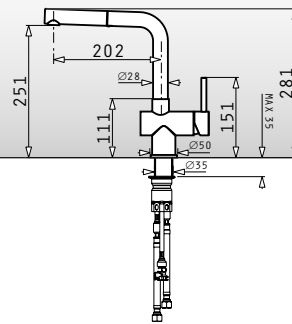

Αναμεικτική μπαταρία με κεραμικό δίσκο

Χρώμα	Κωδικός	Προ Φ.Π.Α.	Με Φ.Π.Α.
ΧΡΩΜΕ & CARBON	090920301	128,00€	158,72€
ΧΡΩΜΕ & BEIGE	090920401	128,00€	158,72€

Capriccio premium

Ανοξείδωτη αναμεικτική μπαταρία με κεραμικό δίσκο & εκτεινόμενο ντους