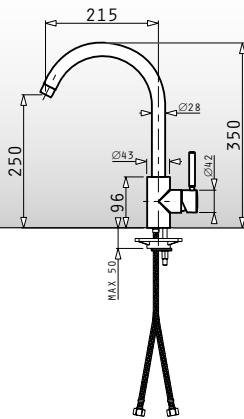

Αναμεικτική μπαταρία με κεραμικό δίσκο

Χρώμα	Κωδικός	Προ Φ.Π.Α.	Με Φ.Π.Α.
ΧΡΩΜΕ & CARBON	090920301	128,00€	158,72€
ΧΡΩΜΕ & BEIGE	090920401	128,00€	158,72€

Capriccio premium

Ανοξείδωτη αναμεικτική μπαταρία με κεραμικό δίσκο & εκτεινόμενο ντους