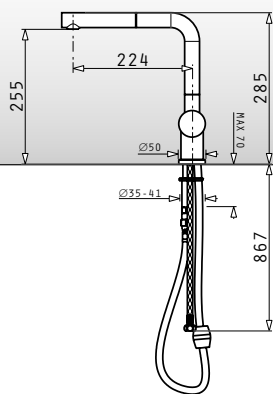

Aladia elegant

Αναμεικτική μπαταρία με κεραμικό δίσκο & εκτεινόμενο ντους