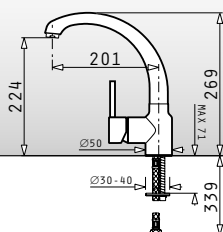

Armonica classic

Αναμεικτική μπαταρία με κεραμικό δίσκο