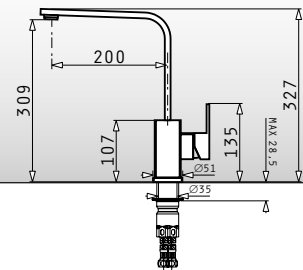

Cecilia premium

Ανοξείδωτη αναμεικτική μπαταρία με κεραμικό δίσκο