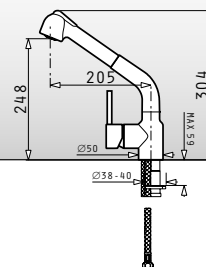

Mandolin premium

Ανοξείδωτη αναμεικτική μπαταρία με κεραμικό δίσκο

Alegreto classic

Αναμεικτική μπαταρία με κεραμικούς δίσκους

Balata classic

Αναμεικτική μπαταρία με κεραμικό δίσκο & εκτεινόμενο ντους

Χρώμα	Κωδικός	Προ Φ.Π.Α.	Με Φ.Π.Α.
ΑΝΟΞΕΙΔΩΤΟ	090917501	86,00€	106,64€