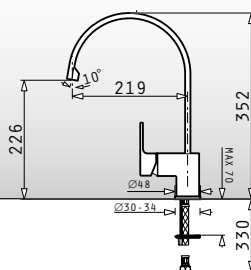

Arioso elegant

Αναμεικτική μπαταρία με κεραμικό δίσκο